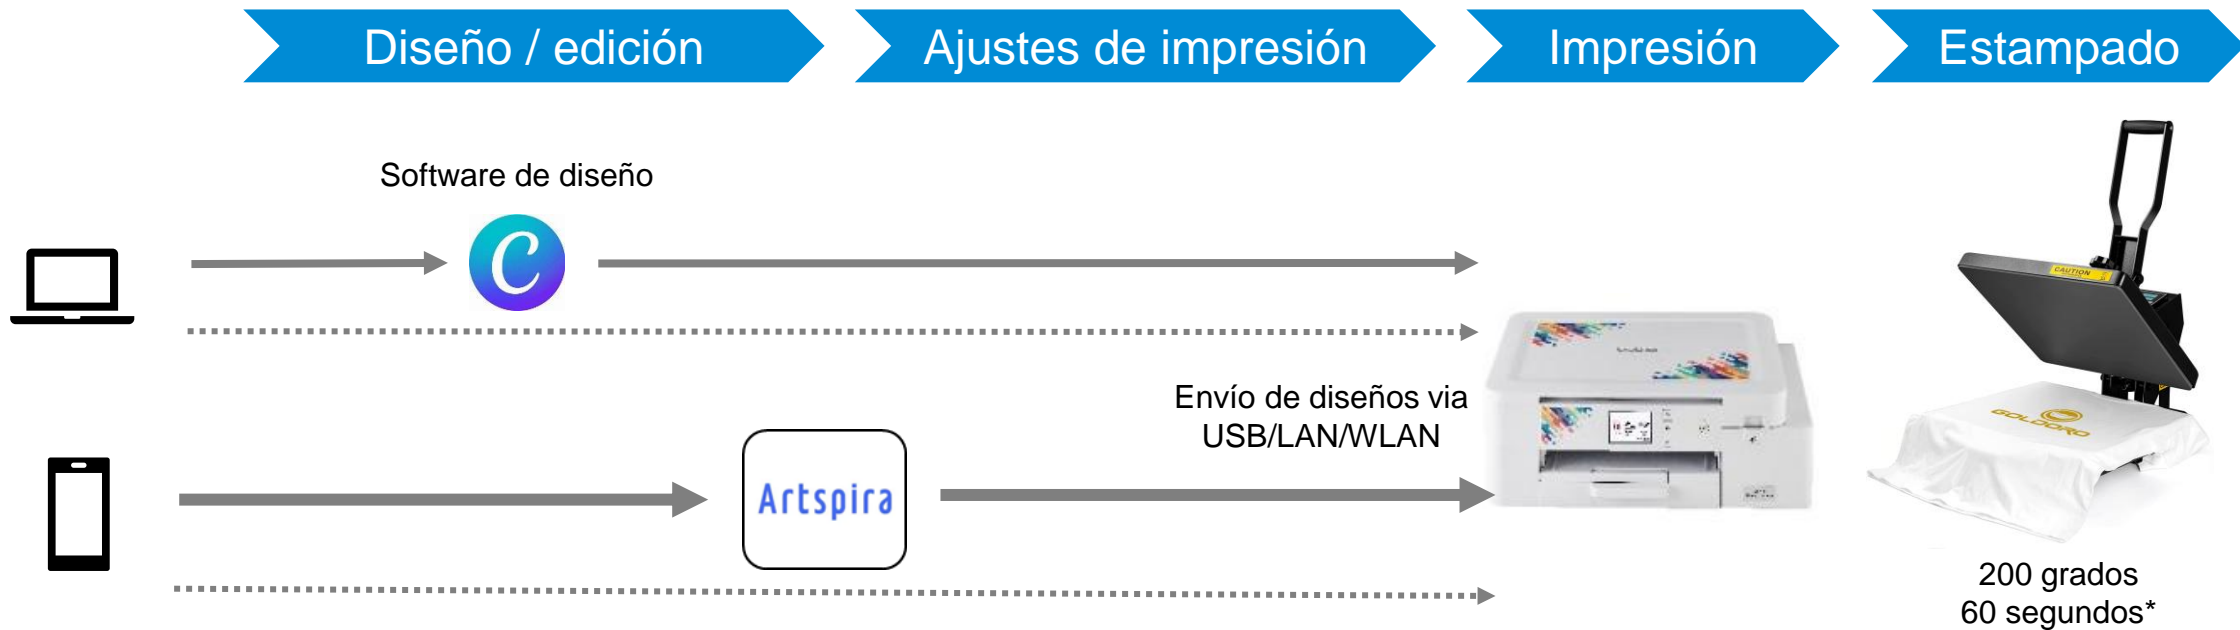

7. Metodología sublimación

➤ Pasos para impresión por sublimación

* Los ajustes de calor y tiempo están detallados según item en la guía incluida