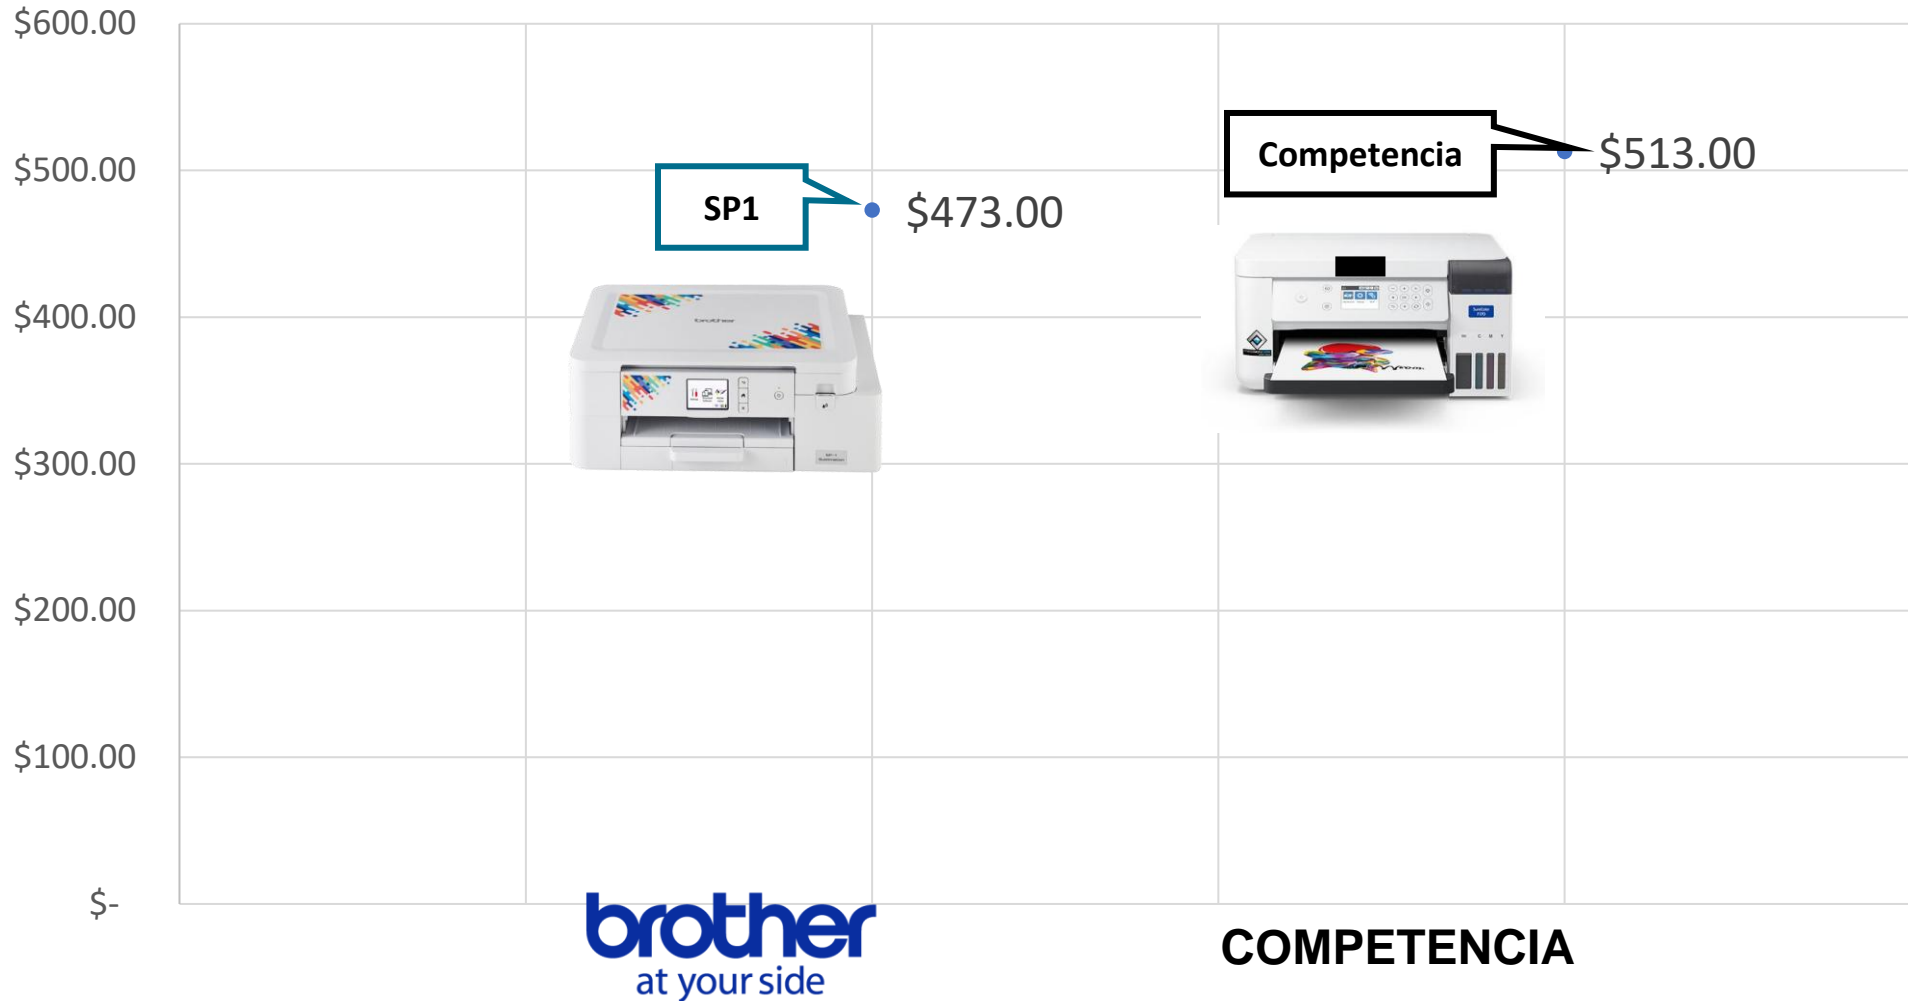

4. Mapa de posicionamiento - Argentina

Precio final

USD